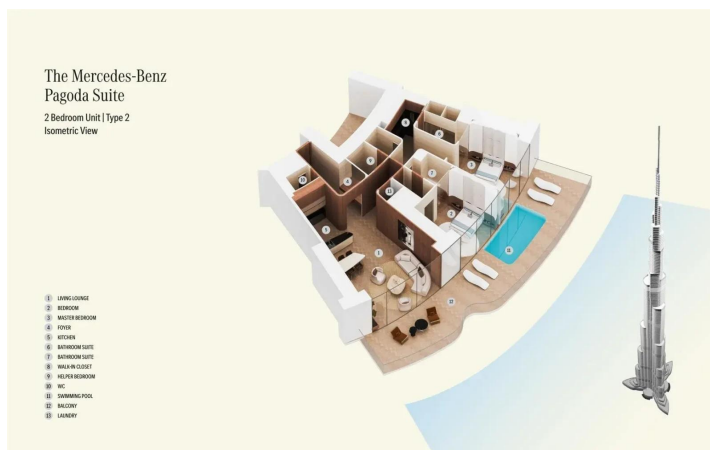

Byt 3+kk

240 m² Spojené arabské emiráty

Cena na vyžádání