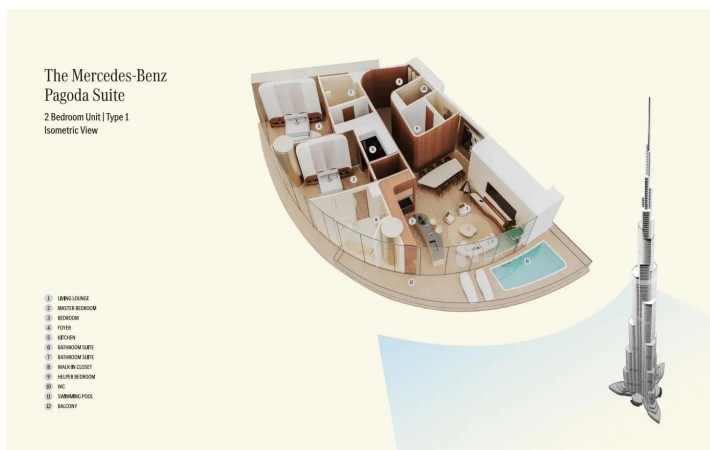

Byt 3+kk

170 m² Spojené arabské emiráty

Cena na vyžádání