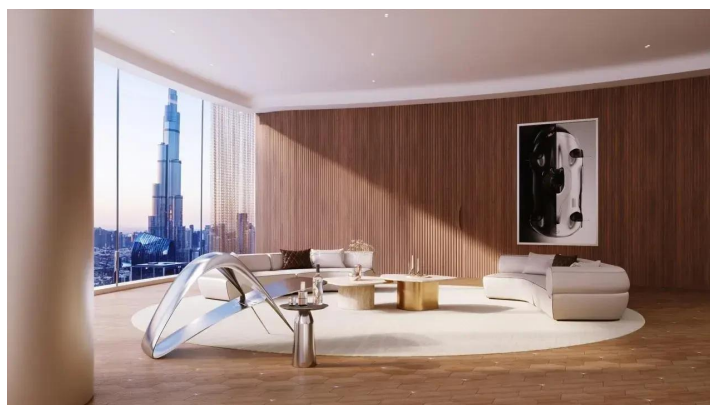

Byt 3+kk

170 m² Spojené arabské emiráty

Cena na vyžádání