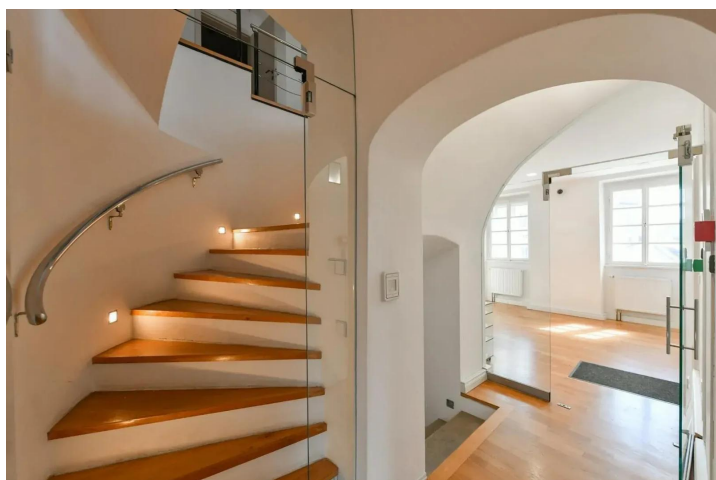

Rodinný dům 7+kk

415 m², pozemek 168 m² Praha 1, Na Kampě

Cena na vyžádání