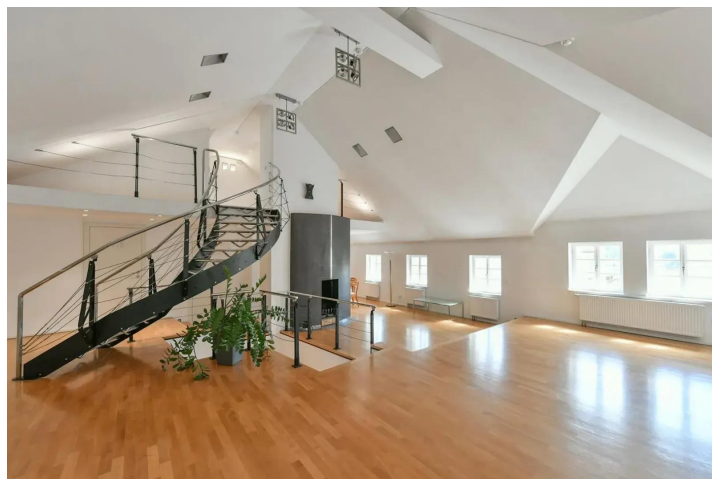

Rodinný dům 7+kk

415 m², pozemek 168 m² Praha 1, Na Kampě

Cena na vyžádání