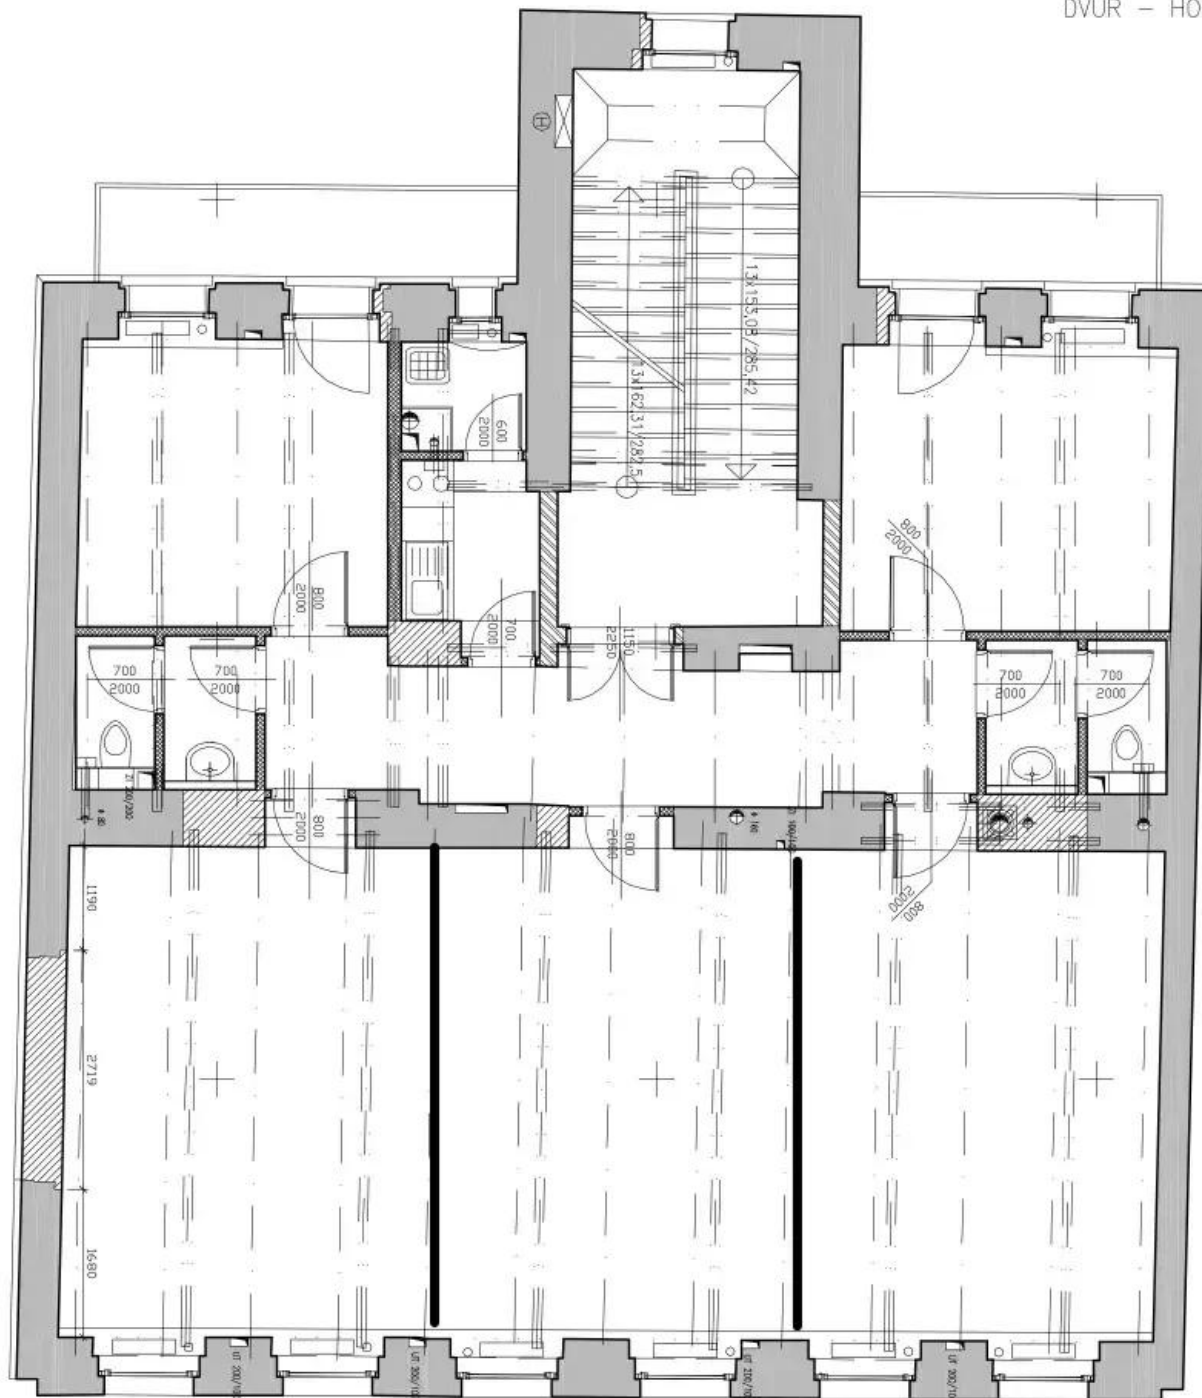

Komerční 5+1

119 m² Praha 5, Klicperova

49 500 Kč měsíčně

Dispozice
5+1

Plocha
119 m²

Nabízíme Vám k pronájmu tento atraktivní kancelářský prostor o velikosti 118,8m² situovaný v 2. patře reprezentativního činžovního domu v ul. Klicperova, Praha 5 – Smíchov.

Cena nemovitosti	49 500 Kč
Užitná plocha	119 m ²
Patro	2
PENB	G

Komerční 5+1

119 m² Praha 5, Klicperova

49 500 Kč měsíčně

VÁŠ MAKLÉR

Markéta Čekalová

+420 602 544 858

info@philip-frank.com

DVUR – HOF

Komerční 5+1

119 m² Praha 5, Klicperova

49 500 Kč měsíčně

Komerční 5+1

119 m² Praha 5, Klicperova

49 500 Kč měsíčně