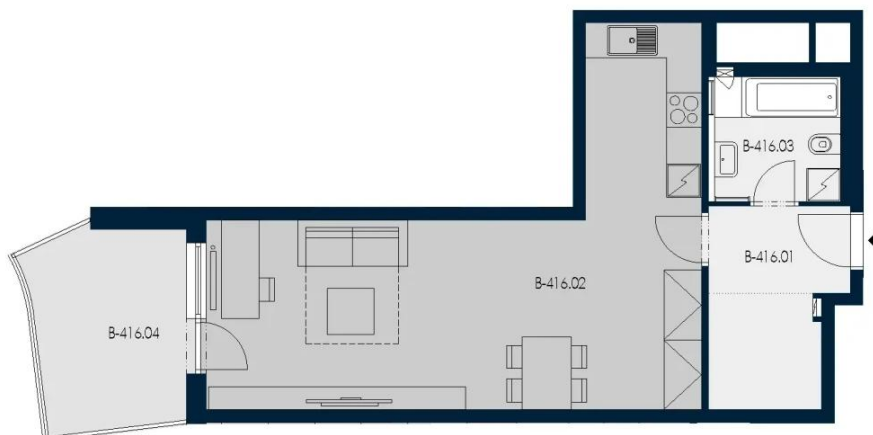

Byt je k dispozici od 2.12.2024.

Interiér o podlahové ploše 47,3 m² je tvořen vstupní chodbou, koupelnou s toaletou a vanou, hlavním obytným prostorem 34,8m², který je doplněn velkým balkónem 9,1 m². Kuchyňský kout je umístěn stranou hlavního obytného prostoru a je vybaven indukční varnou deskou, el. troubou, velkou lednicí s mrazákem, myčkou a velkou pracovní plochou. V bytě jsou příjemné vyšší dveře, vestavné skříně ve vstupním prostoru, kvalitní dřevěné podlahy.

BYT B-416		
B-416.01	Předsíň	7,63 m ²
B-416.02	Obývací pokoj + kk	34,81 m ²
B-416.03	Koupelna + WC	4,86 m ²
UŽITNÁ PODLAHOVÁ PLOCHA BYTU		47,30 m ²
PODLAHOVÁ PLOCHA BYTU		50,71 m ²
B-416.04	Balkon	9,09 m ²