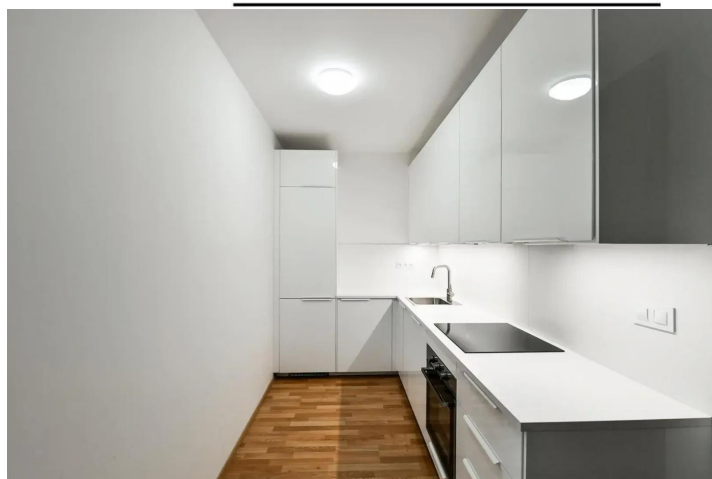

Byt 1+kk

47 m² Praha 3, Zvěřinova

23 000 Kč měsíčně

BYT B-416		
B-416.01	Předsíň	7,63 m²
B-416.02	Obývací pokoj + kk	34,81 m²
B-416.03	Koupelna + WC	4,86 m²
UŽITNÁ PODLAHOVÁ PLOCHA BYTU		47,30 m²
PODLAHOVÁ PLOCHA BYTU		50,71 m²
B-416.04	Balkon	9,09 m²