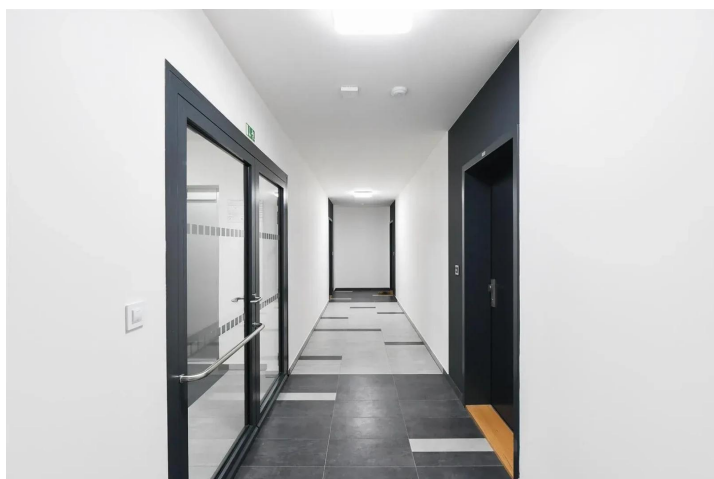

tulipa **třebešín**   OBJEKT   B   NADZEMNÍ PODLAŽÍ   4.   DISPOZICE   1+kk