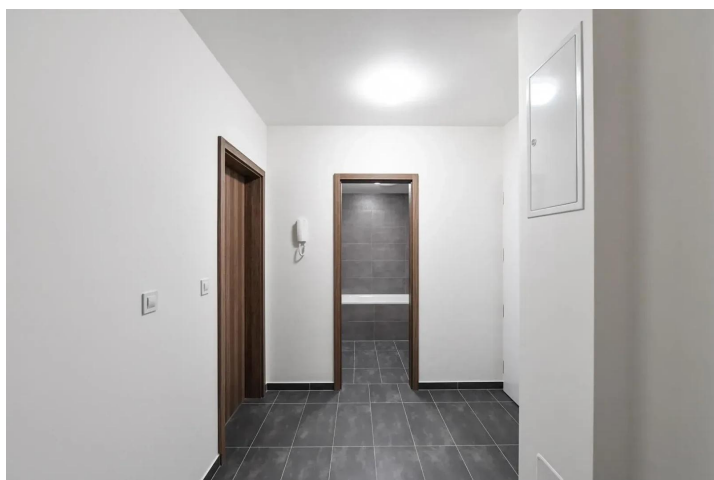

Byt 1+kk

47 m² Praha 3, Zvěřinova

23 000 Kč měsíčně