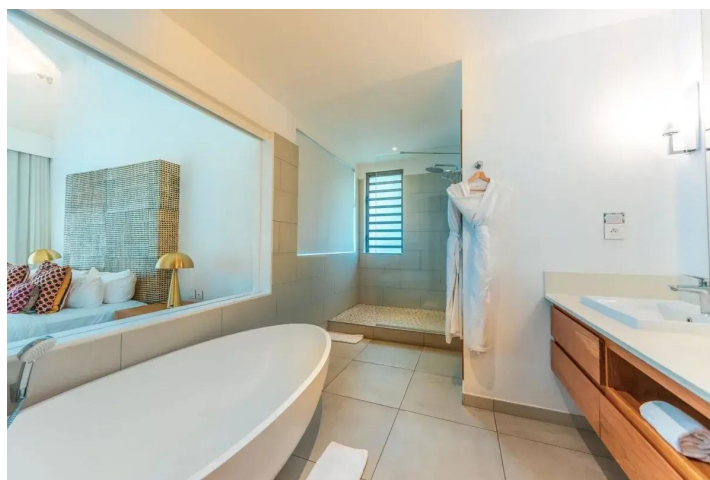

Rodinný dům 5+1

276 m², pozemek 1 027 m² Roche Terre, Mauricius

30 294 700 Kč