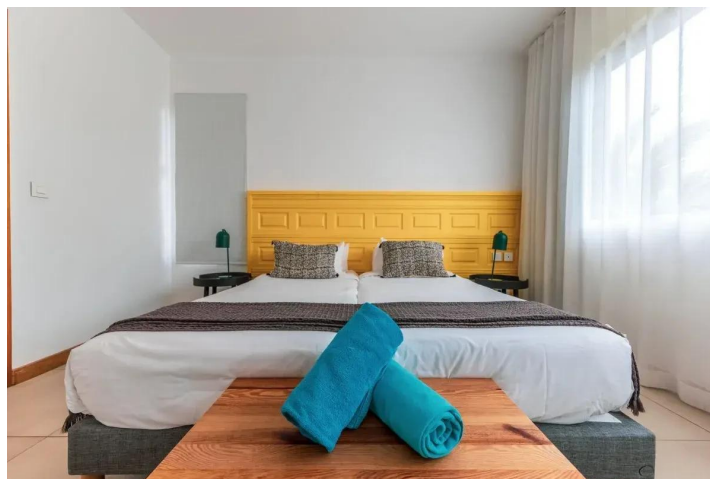

Rodinný dům 5+1

276 m², pozemek 1 027 m² Roche Terre, Mauricius

30 294 700 Kč