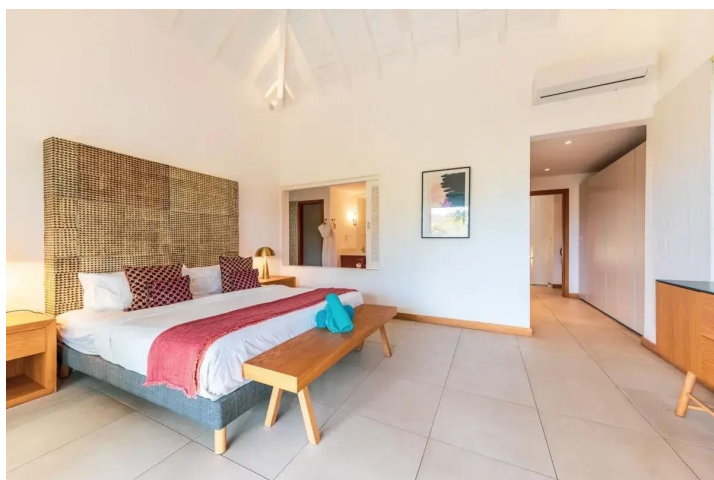

Rodinný dům 5+1

276 m², pozemek 1 027 m² Roche Terre, Mauricius

30 294 700 Kč