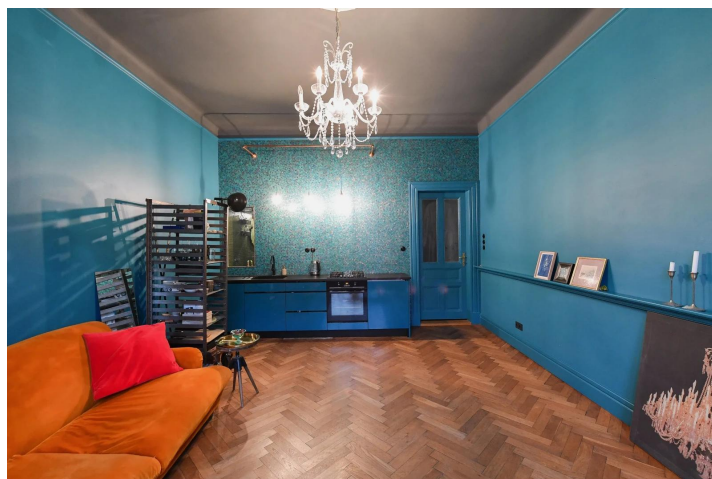

Byt 2+kk

55 m² Praha 2, Na Švihance

25 000 Kč měsíčně