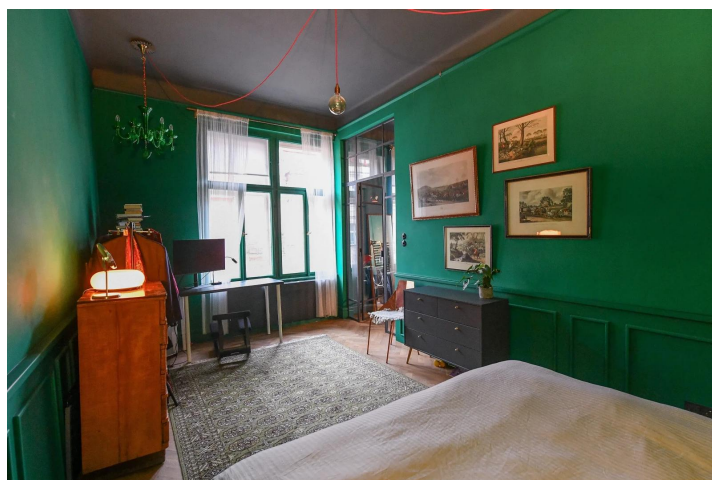

Byt 2+kk

55 m² Praha 2, Na Švihance

25 000 Kč měsíčně