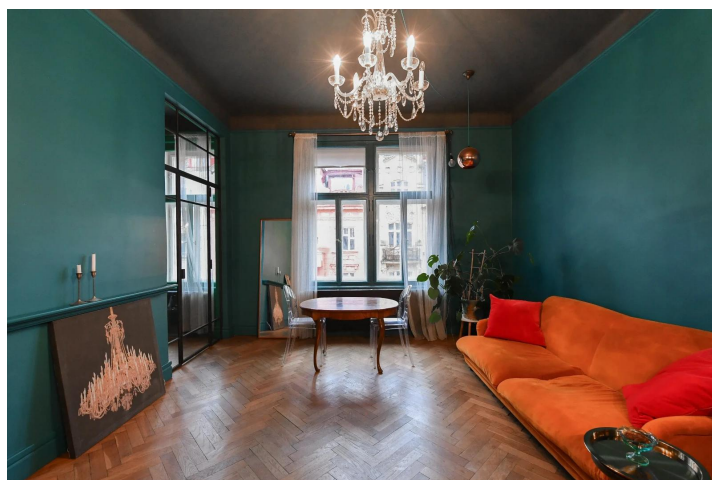

Byt 2+kk

55 m² Praha 2, Na Švihance

25 000 Kč měsíčně