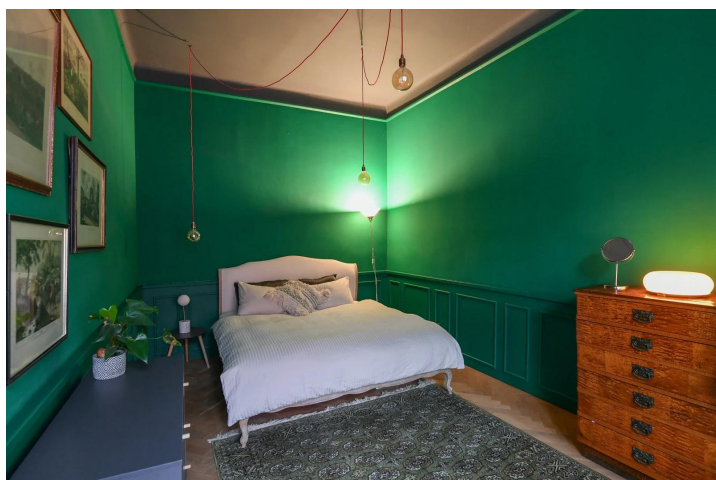

Byt 2+kk

55 m² Praha 2, Na Švihance

25 000 Kč měsíčně