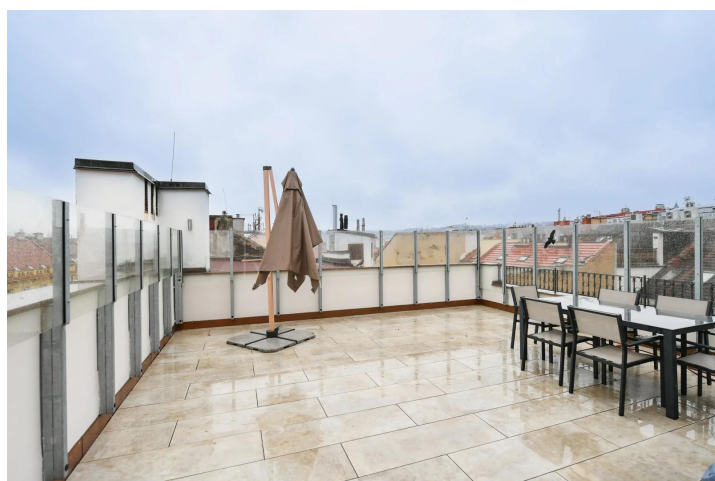

Byt 2+kk

110 m² Praha 5, Štefánikova

31 500 Kč měsíčně