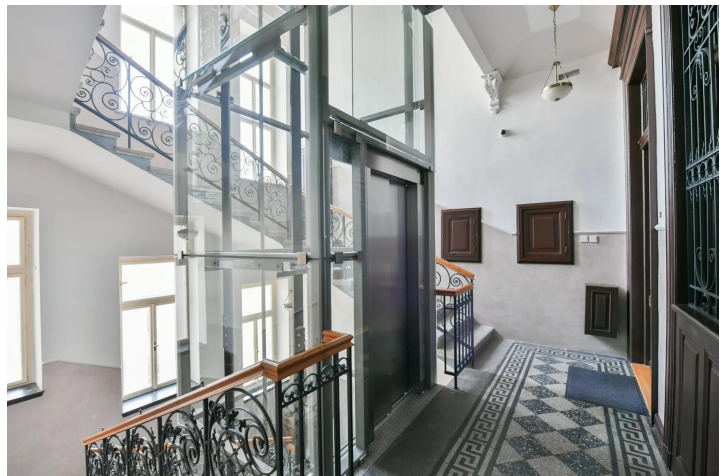

Byt 5+1

240 m² Praha 1, Opletalova

Cena na vyžádání