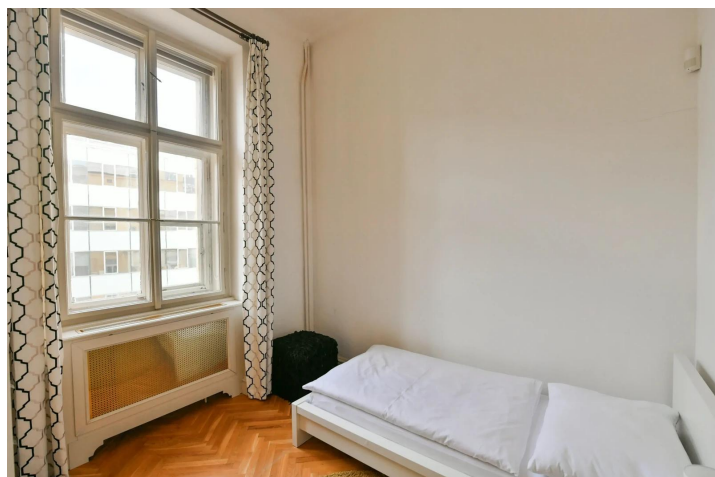

Byt 5+1

205 m² Praha 1, Opletalova

Cena na vyžádání