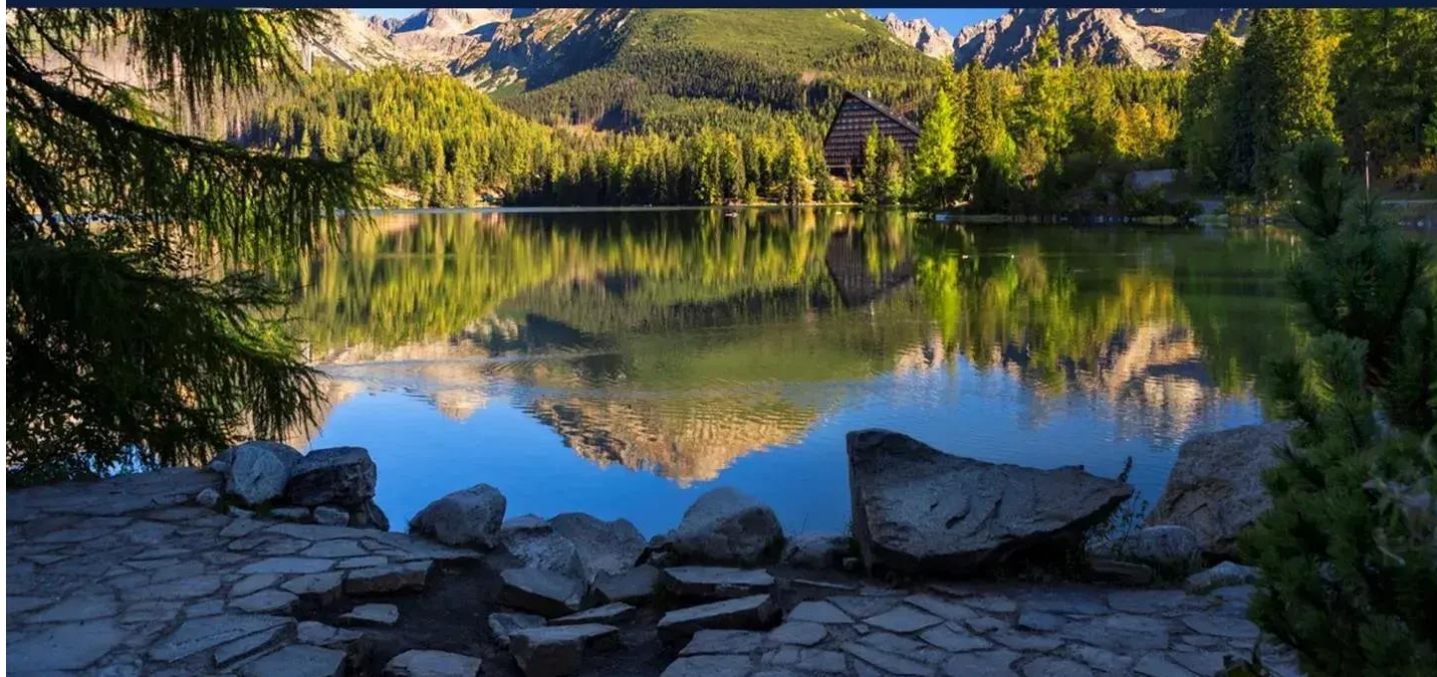

NEVEŘEJNÁ NABÍDKA EXKLUZIVNÍ NEMOVITOSTI

Apartment Building

6 920 m² Štrba, Slovakia

Price upon request

Area
6920 m²

Land
4920 m²

Nabízíme prodej bytového domu s projektem v lukrativní lokalitě Tatranská Štrba.