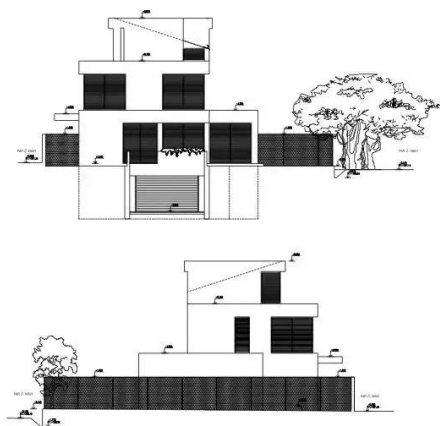

Land

711 m² Praha-Kunratice

Reserved