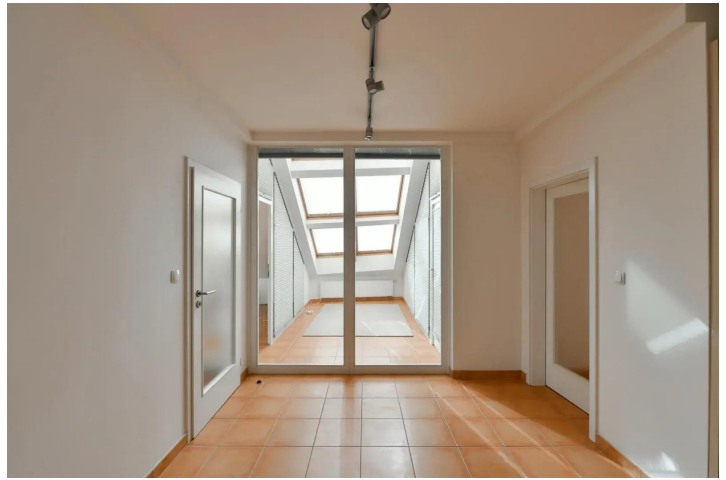

Apartment Two bedroom
150 m² Praha 6, Gotthardská

Price upon request