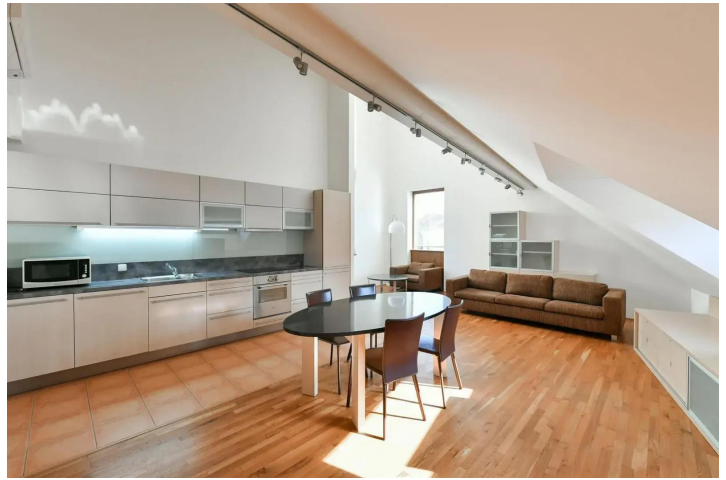

Apartment Two bedroom
150 m² Praha 6, Gotthardská

Price upon request