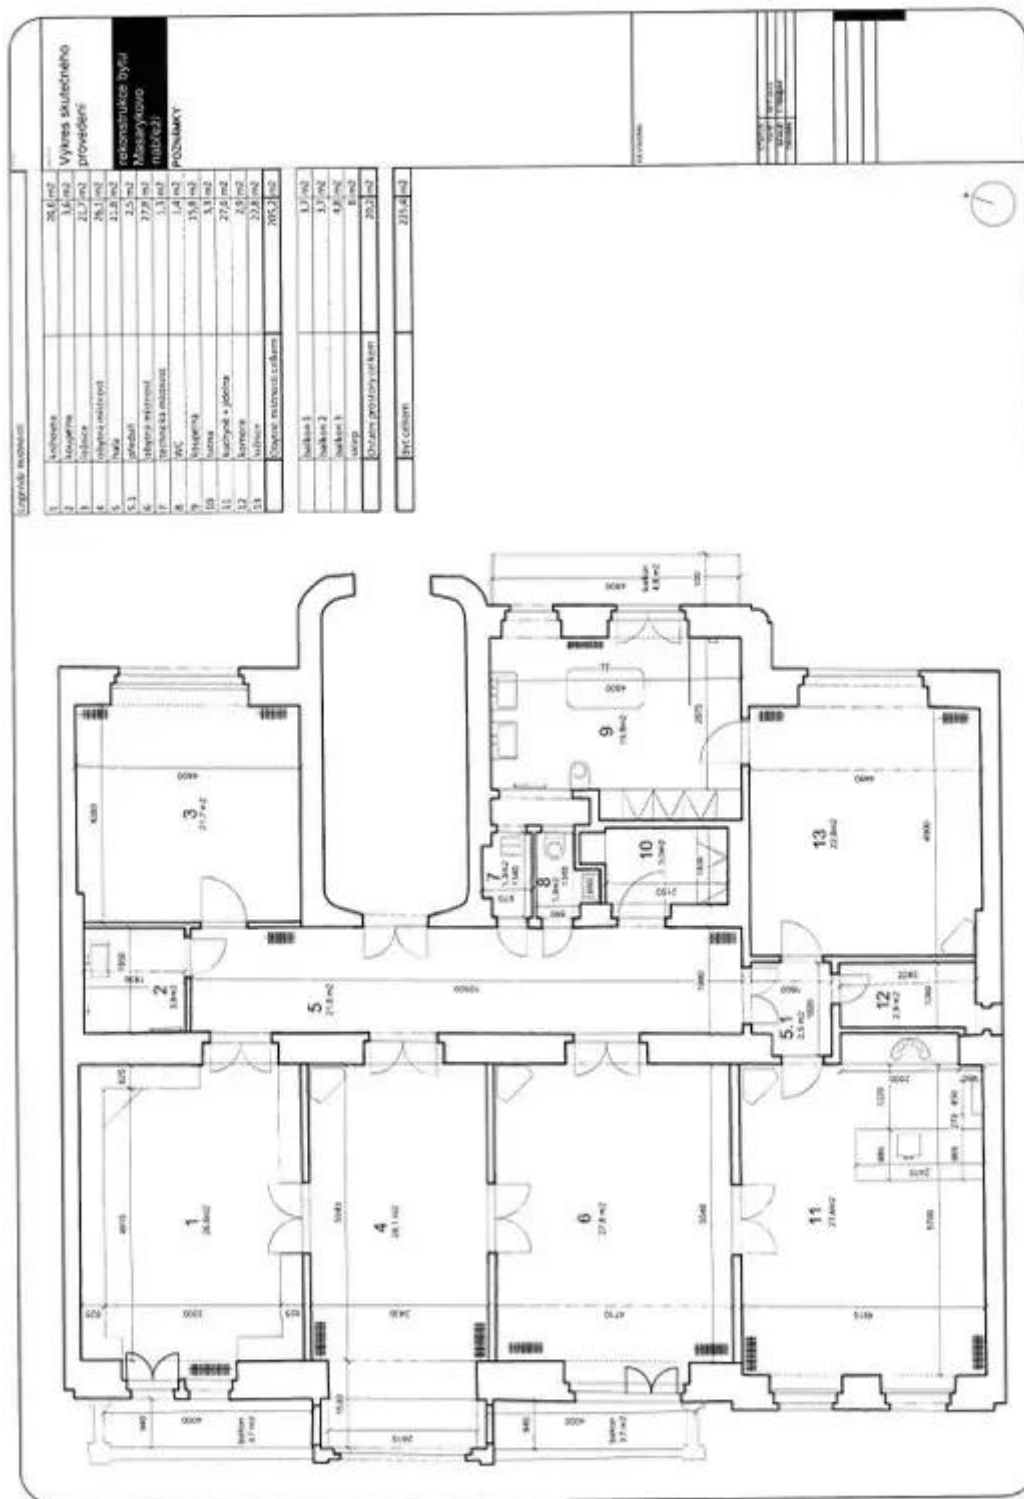

Byt je jedinečný nejen svou polohou v těsné blízkosti Národního divadla, ale hlavně svými restaurovanými historickými prvky. Za dveřmi Vašeho nového reprezentativního domova najdete prostornou vstupní halu, kuchyň, jídelnu s balkonem, obývací pokoj s arkýřem a studovnu s původními knihovnami a balkonem. Byt má dvě samostatné ložnice orientované do vnitrobloku, en-suite koupelnu se sprchovým koutem a vanou a druhou koupelnu vybavenou pouze sprchovým koutem. Ve vstupní hale je i příruční šatna a samostatná toaleta pro hosty. V technické místnosti je umístěná pračka se sušičkou a velká lednice s mrazákem. K bytu náleží prostorný sklep a parkovací stání si lze pronajmout v garážích pod Národním divadlem (100 m od domu).

Poplatky za společné služby 4.000 Kč/měsíc. Plyn a elektřina budou převedeny

Floor area	217 m ²
Balcony	4 m ²
Floor	2
Elevator	Ano
Building energy rating	G

Apartment Four bedroom

217 m² Praha 1, Masarykovo nábřeží

217 m² Praha 1, Masarykovo nábřeží

Price upon request

Apartment Four bedroom
217 m² Praha 1, Masarykovo nábřeží

Price upon request

Apartment Four bedroom

217 m² Praha 1, Masarykovo nábřeží

Price upon request