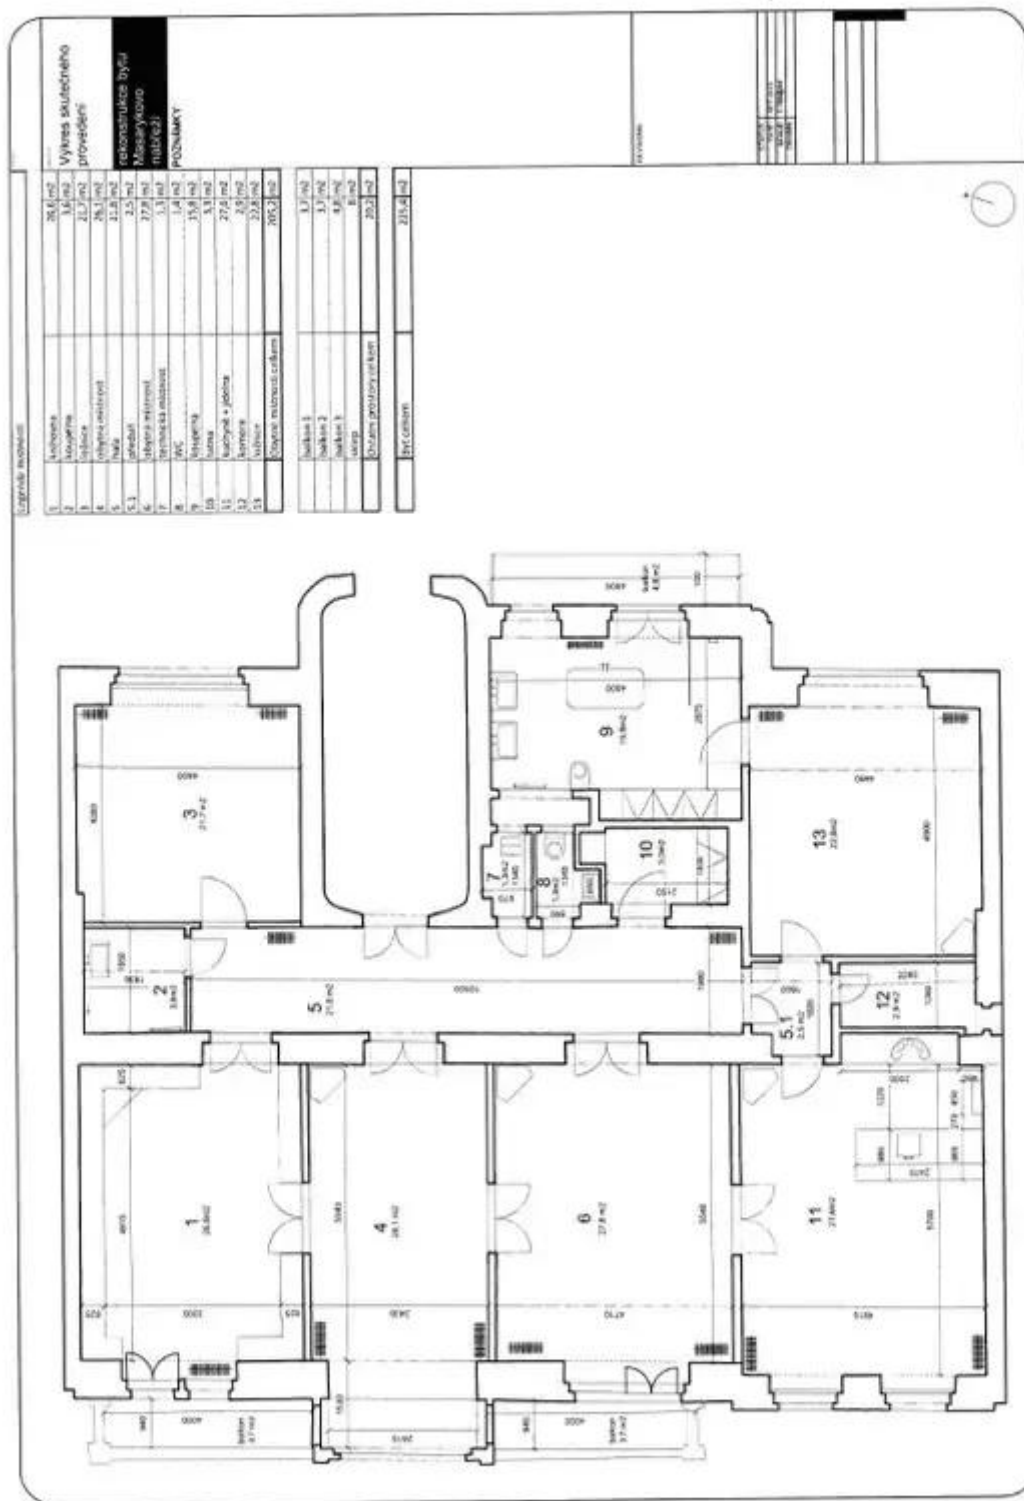

Byt je jedinečný nejen svou polohou v těsné blízkosti Národního divadla, ale hlavně svými restaurovanými historickými prvky. Za dveřmi Vašeho nového reprezentativního domova najdete prostornou vstupní halu, kuchyň, jídelnu s balkónem, obývací pokoj s arkýřem a studovnu s původními knihovnami a balkónem. Byt má dvě samostatné ložnice orientované do vnitrobloku, en-suite koupelnu se sprchovým koutem a vanou a druhou koupelnu vybavenou pouze sprchovým koutem. Ve vstupní hale je i příruční šatna a samostatná toaleta pro hosty. V technické místnosti je umístěná pračka se sušičkou a velká lednice s mrazákem. K bytu náleží prostorný sklep a parkovací stání si lze pronajmout v garážích pod Národním divadlem (100 m od domu).

Poplatky za společné služby 4.000 Kč/měsíc. Plyn a elektřina budou převedeny

Price	3 500 €
Floor area	217 m ²
Balcony	4 m ²
Floor	2
Elevator	Ano
Building energy rating	G

Apartment Four bedroom

217 m² Praha 1, Masarykovo nábřeží

217 m² Praha 1, Masarykovo nábřeží

Reserved

Apartment Four bedroom
217 m² Praha 1, Masarykovo nábřeží

Reserved

Apartment Four bedroom
217 m² Praha 1, Masarykovo nábřeží

Reserved