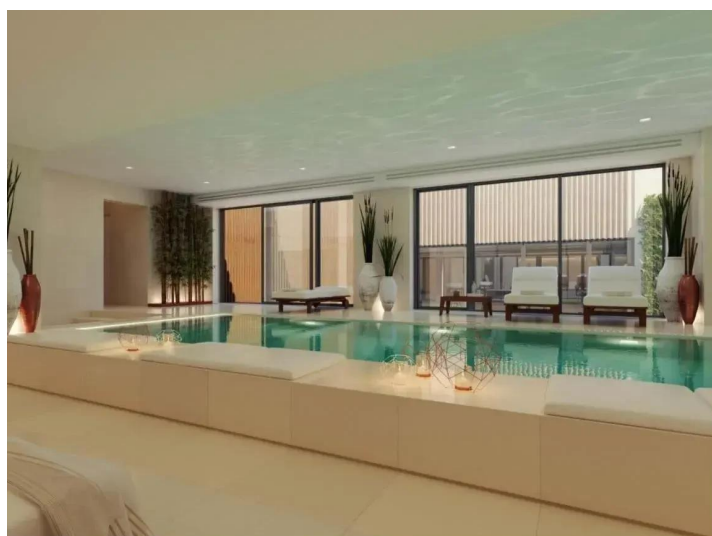

Apartment Four bedroom
220 m² Lisabon, Portugal

1 518 300 €