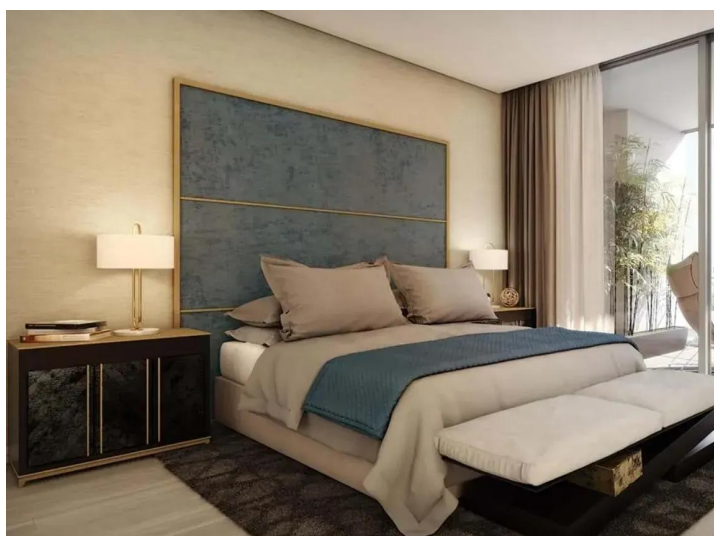

Apartment Four bedroom
220 m² Lisabon, Portugal

1 518 300 €