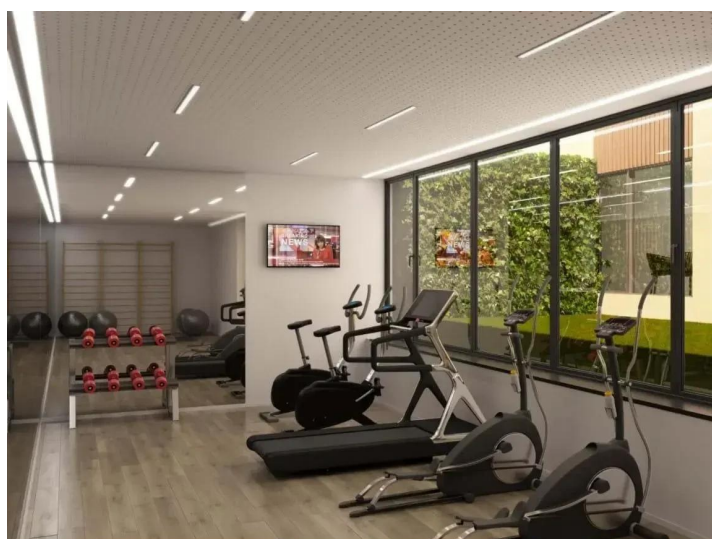

Apartment Four bedroom
220 m² Lisabon, Portugal

1 518 300 €