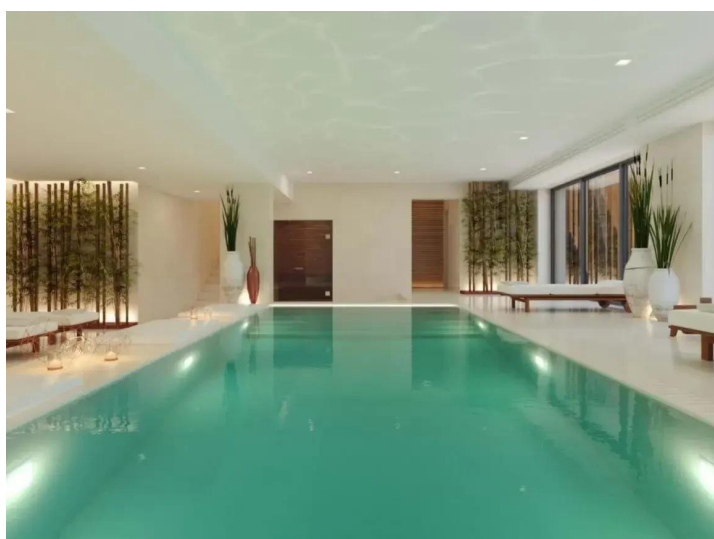

Apartment Four bedroom
220 m² Lisabon, Portugal

1 518 300 €