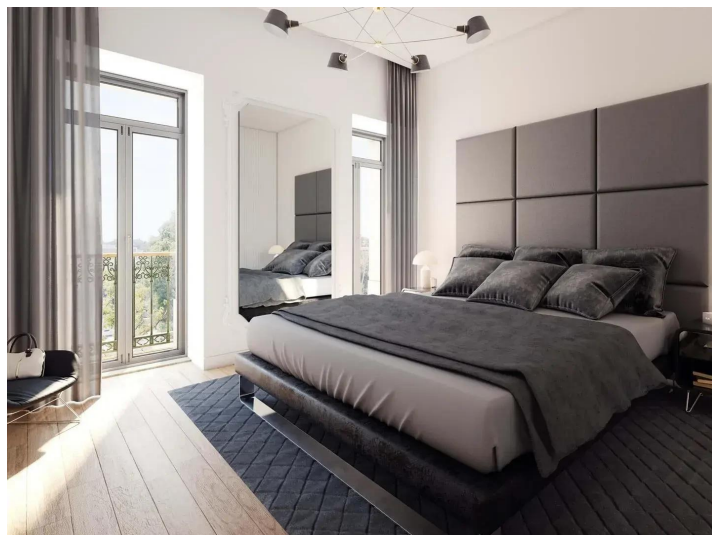

Apartment Four bedroom
220 m² Lisabon, Portugal

1 518 300 €