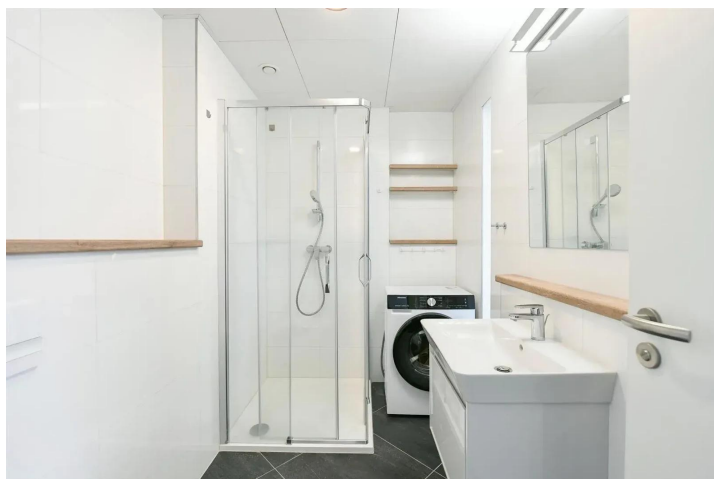

Studio Apartment

41 m² Praha 5, Plzeňská

314 400 €