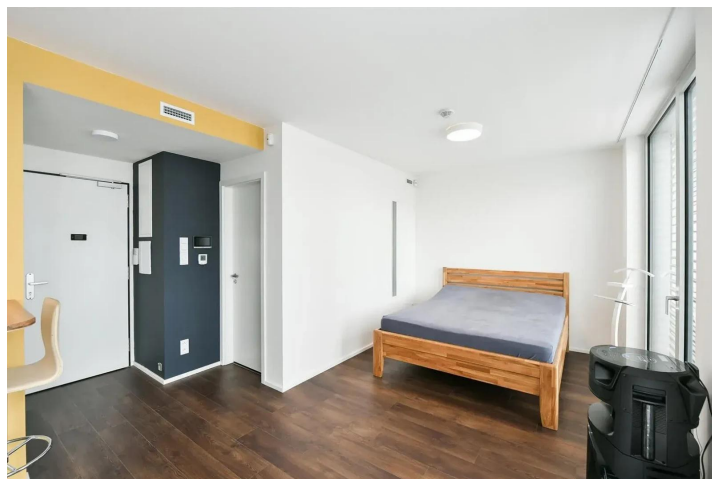

Studio Apartment

41 m² Praha 5, Plzeňská

314 400 €