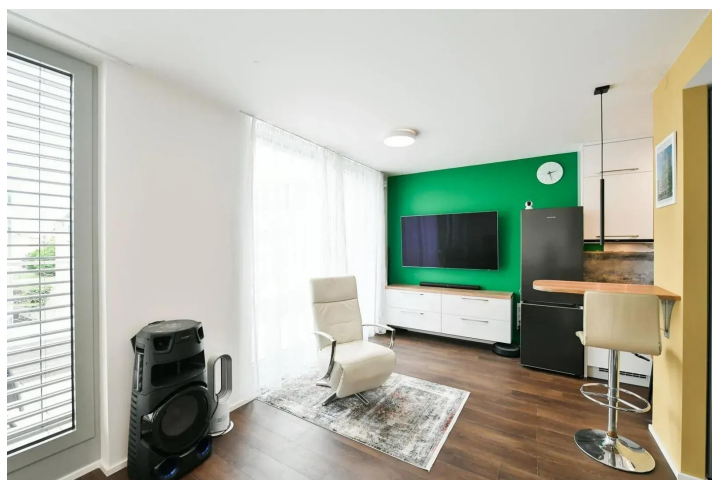

Studio Apartment

41 m² Praha 5, Plzeňská

314 400 €