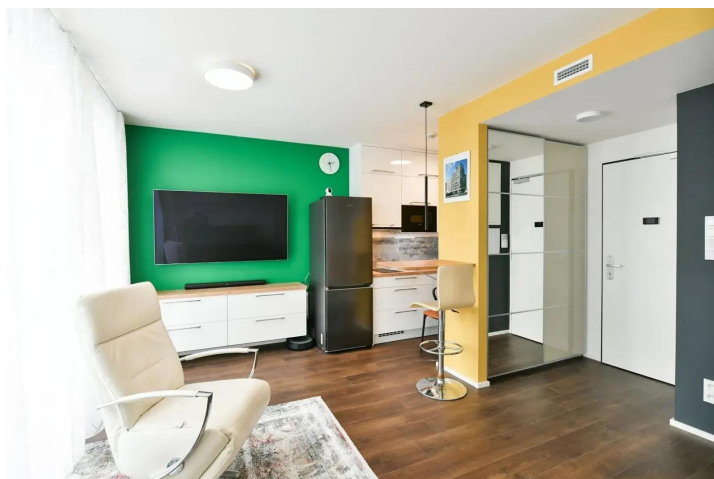

Studio Apartment

41 m² Praha 5, Plzeňská

314 400 €