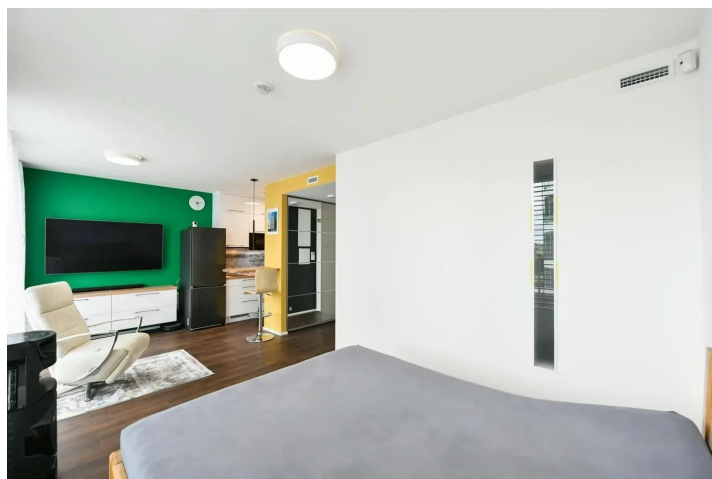

Studio Apartment

41 m² Praha 5, Plzeňská

314 400 €